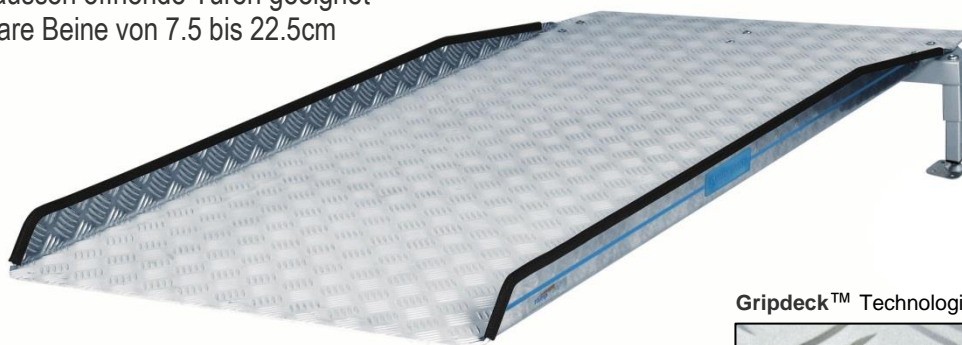

Die selbststützende Rampe

Vorteile:

- verhindert Schäden an der Türschwelle
- auch für nach aussen öffnende Türen geeignet
- höhenverstellbare Beine von 7.5 bis 22.5cm

Gripdeck™ Technologie

Griffige Oberfläche

Einfache Höhenverstellung von 7.5 bis 22.5cm

Zubehör: Permaramp-entry flap
bewegliche Klappe/Übergang
mit Hebeband – Art.-Nr. PE5

Art.-Nr.	Länge	Breite	Belastbarkeit	Gewicht
PA9	90cm	76cm	400kg	12.5kg
PA12	120cm	76cm	400kg	16.0kg
PA15	150cm	76cm	400kg	19.0kg
PA18	180cm	76cm	400kg	22.5kg
PA21	210cm	76cm	350kg	26.0kg
PA24	240cm	76cm	300kg	29.0kg